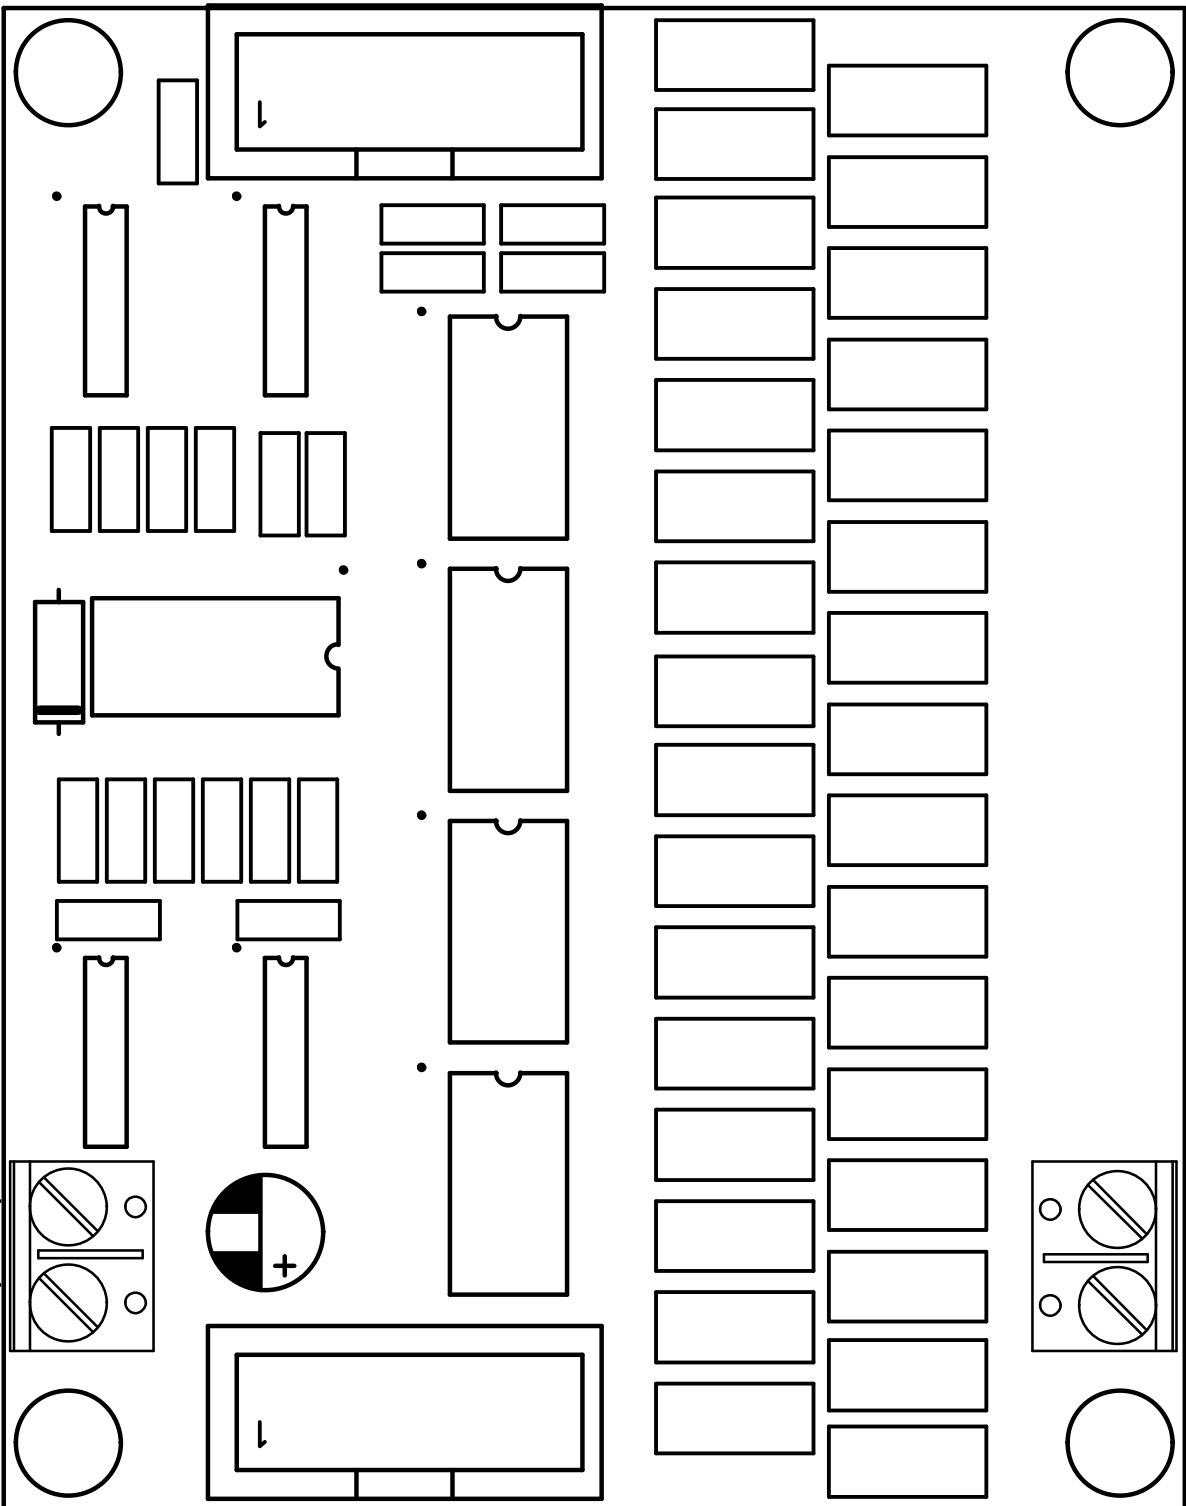

НА СВЕТОДИОДНУЮ МАТРИЦУ (СТОЛБЦЫ-КАТОДЫ)  
ШИЕИФ 32 ПРОВОДА

СТОЛБЕЦ 1

СТОЛБЕЦ 32

СИМВАЛ ЗЕМЛЯ

КОТРОЛЕР И/И  
ПРЕДВЫШНИ МОДУЛЬ

СВЕДЮЩИЙ МОДУЛЬ

СИМВАЛ ЗЕМЛЯ