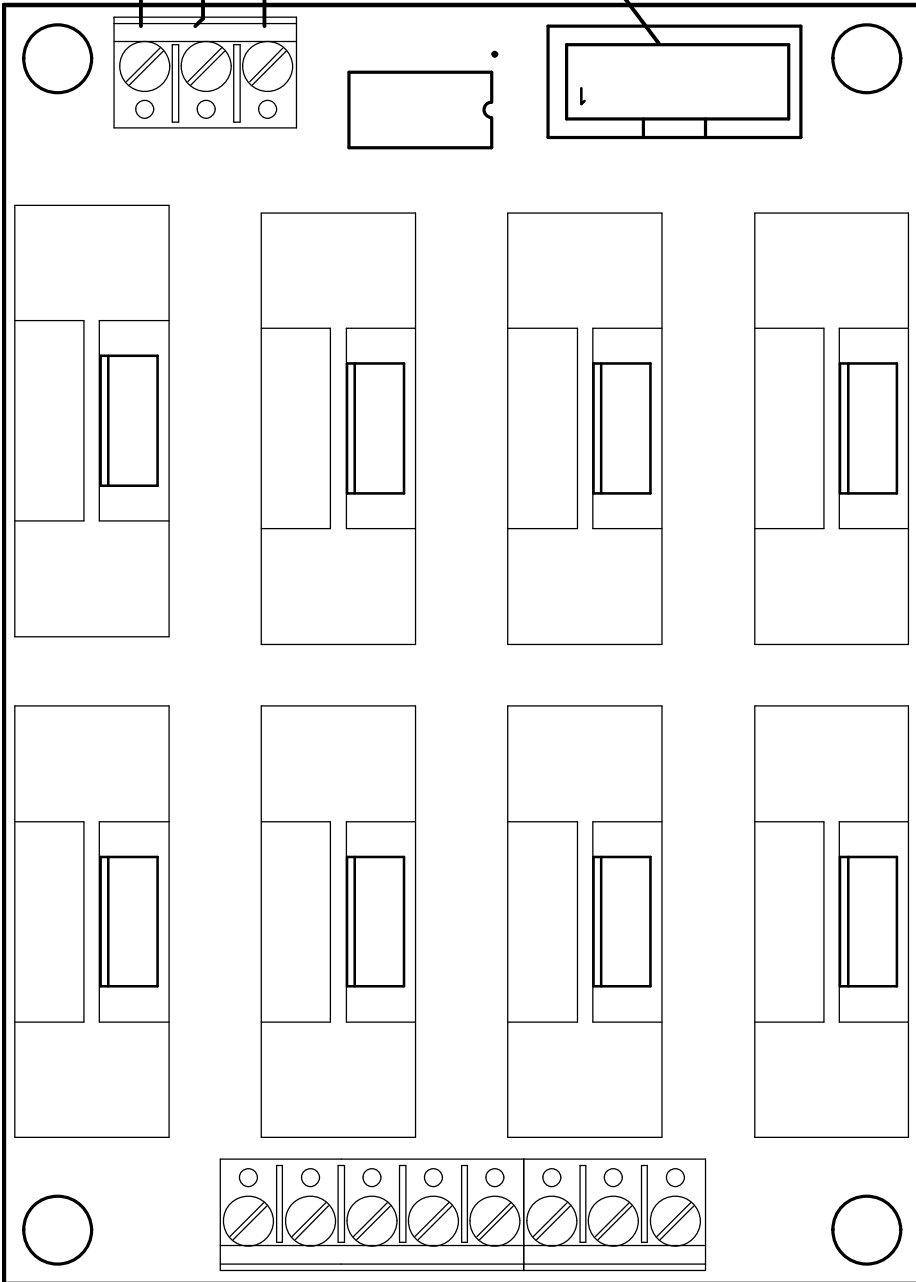

К КОНТРОЛМЕРУ

СИМВОЙ ПЛЮС

К РЯДАМ МАТРИЦЫ