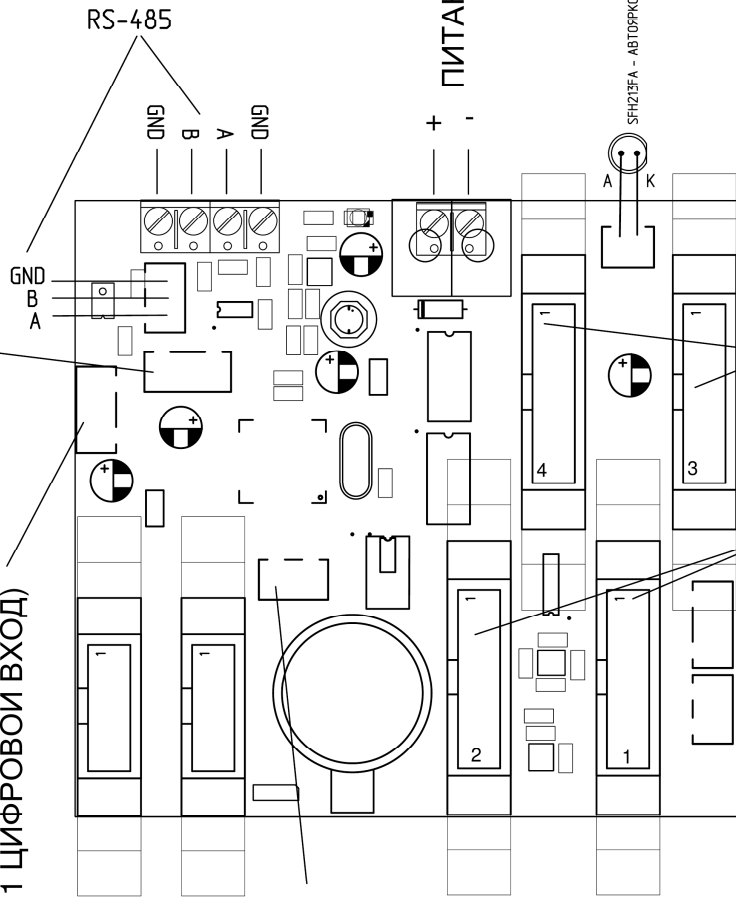

РЕЗЕРВ
(1 ЦИФРОВОЙ ВХОД-ВЫХОД
1 АНАЛОГОВЫЙ ВХОД
3.3В)

РЕЗЕРВ
(1 ЦИФРОВОЙ ВЫХОД,
1 ЦИФРОВОЙ ВХОД)

СЕГМЕНТНЫЕ ЦИФРЫ

ПЛАТА КНОПОК

ИК ПУЛЬТ

ПИТАНИЕ 5В

SFH23FA - АВТОПРКОСТЬ

ДИСПЛЕИ, РЯД 3 и 4

HUB12

ДИСПЛЕИ, РЯД 1 и 2

Датчик показан с плоской стороны